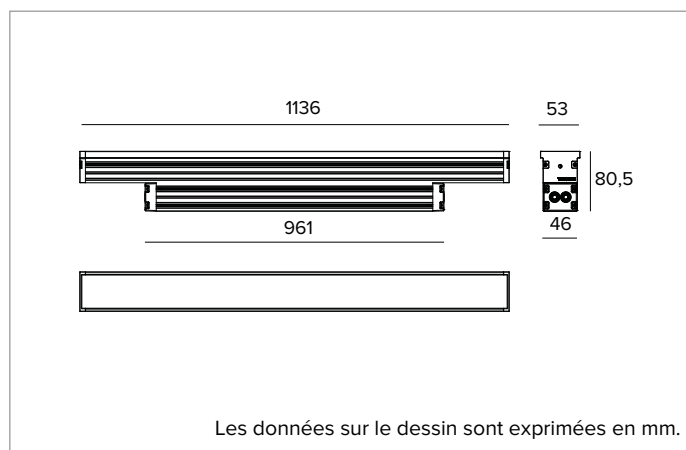

1E3297EL | JEDI COMPACT Outdoor Projecteur

Projecteur LED linéaire orientable

	3000K	H(m)	D1(m)	D2(m)	E _{max} (lx)		
	Ra80	76°	15°				
Fixture Power	53W	1	1.55	0.26	11012		
Source Flux	6880lm	2	3.10	0.51	2753		
Fixture Flux	5717lm	3	4.65	0.77	1224		
Efficacy	108lm/W	4	6.21	1.02	688		
TS1089	I _{max} =1601cd/klm	I _{max}	11012cd	5	7.76	1.28	440

Les données sur le dessin sont exprimées en mm.

SOURCE

Cartes linéaires LED haute puissance et haute efficacité Ra80. Ra90 à la demande.

La classe d'efficacité énergétique du produit : D

Puissance nominale : 48W

Rendement optique : 83%

Flux appareil : 5717lm

Efficacité lumineuse : 108lm/W

Sécurité photobiologique : Conforme au groupe RG1 (Risque faible)

CARACTÉRISTIQUES MÉCANIQUES

Corps en aluminium extrudé anodisé 15µ. Diffuseur plat en verre ultra-clair de 5mm d'épaisseur. Corps de l'appareil orientable par rapport à la surface d'installation au moyen des brides accessoires.